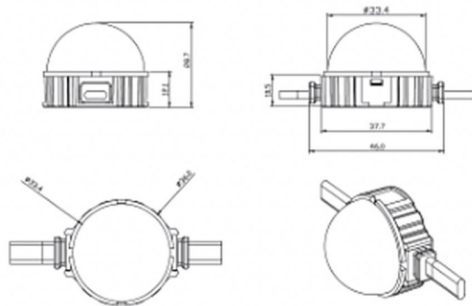

## Dot

<b>Code article</b>	<b>86.OP01.1600.02</b>
<b>Type de produit</b>	<b>Extérieur</b>
<b>Catégorie</b>	<b>Pixel Light</b>
<b>Famille</b>	<b>Dot</b>

### Dessin technique

<b>Produit</b>	
<b>Puissance système (W)</b>	<b>0.9</b>
<b>Flux lumineux utile (lm)</b>	<b>46.1</b>
<b>Angle de faisceau</b>	<b>104.74</b>
<b>IP</b>	<b>66</b>
<b>Durée de vie utile (h)</b>	<b>80000h L70B10</b>
<b>Température de couleur (K)</b>	<b>RGBW</b>
<b>Uniformité chromatique (SDCM)</b>	<b>SDCM3</b>